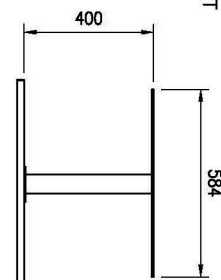

## Výdejní vana chladicí GN 6-1/1 - 30 mm drop-in

<b>Model</b>	<b>Sap kód</b>	00012071
<b>SL LIME+ 6</b>	<b>Skupina artiklů</b>	Bufety a vitríny

A= ELECTRICAL CONNECTION  
 D= WATER DISCHARGE Ø16  
 E= GAS CONNECTION Ø6 Ø8  
 F= WATER BOX

GN	L	HOLE
2/1	844	814x620
3/1	1169	1139x620
4/1	1494	1464x620
5/1	1819	1789x620
6/1	2144	2114x620

FLAT

SERVICE

TRADITION

650

**4. Výška netto [mm]:**

100

**5. Hmotnost netto [kg]:**

61.00

**6. Šířka brutto [mm]:**

2208

**7. Hloubka brutto [mm]:**