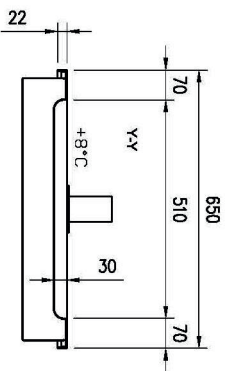

<b>Sap kód</b>	00012071	<b>Napájení</b>	230 V / 1N - 50 Hz
<b>Šířka netto [mm]</b>	2144	<b>Počet GN / EN zařízení</b>	6
<b>Hloubka netto [mm]</b>	650	<b>Velikost GN / EN zařízení [mm]</b>	GN 1/1
<b>Výška netto [mm]</b>	100	<b>Hloubka GN zařízení [mm]</b>	30
<b>Hmotnost netto [kg]</b>	61.00	<b>Minimální teplota zařízení [°C]</b>	4
<b>Příkon elektrický [kW]</b>	0.247	<b>Maximální teplota zařízení [°C]</b>	8

# Technický list

Technický výkres

## Výdejní vana chladicí GN 6-1/1 - 30 mm drop-in

<b>Model</b>	<b>Sap kód</b>	00012071
<b>SL LIME+ 6</b>	<b>Skupina artiklů</b>	Bufety a vitríny

A= ELECTRICAL CONNECTION  
 D= WATER DISCHARGE Ø16  
 E= GAS CONNECTION Ø6 Ø8  
 F= WATER BOX

GN	L	HOLE
2/1	844	814x620
3/1	1169	1139x620
4/1	1494	1464x620
5/1	1819	1789x620
6/1	2144	2114x620

FLAT

SERVICE

TRADITION