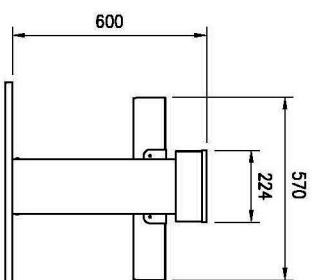

GN	L	HOLE
2/1	844	814x620
3/1	1169	1139x620
4/1	1494	1464x620
5/1	1819	1789x620
6/1	2144	2114x620

FLAT

SERVICE

TRADITION

650

**4. Výška netto [mm]:**

100

**5. Hmotnost netto [kg]:**

61.00

**6. Šířka brutto [mm]:**

2208

**7. Hloubka brutto [mm]:**