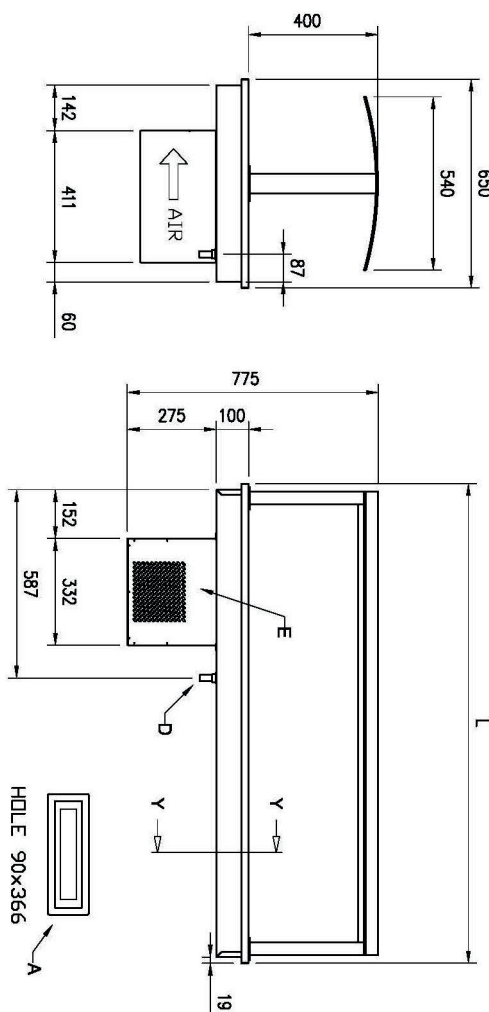

Technický list

Technický výkres

Výdejní vana chladicí GN 6-1/1 - 30 mm drop-in

Model	Sap kód	00012071
SL LIME+ 6	Skupina artiklů	Bufety a vitríny

A= ELECTRICAL CONNECTION
D= WATER DISCHARGE Ø16
E= GAS CONNECTION Ø6 Ø8
F= WATER BOX

GN	L	HOLE
2/1	844	814x620
3/1	1169	1139x620
4/1	1494	1464x620
5/1	1819	1789x620
6/1	2144	2114x620